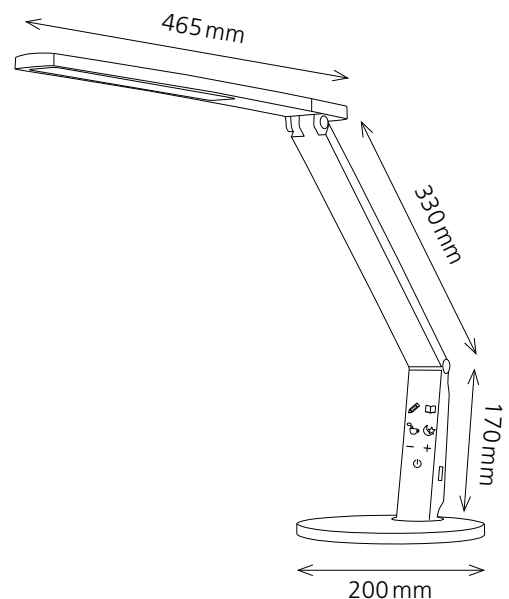

### Technische Daten

Leuchtmittel:	LED 10 W
Gewichteter Energieverbrauch:	10 kWh/1000 h
Spannung:	Input: AC 100–240V/Output: DC 24V
Lichtstrom:	741 Lumen
Lichtausbeute:	71 Lumen/Watt
Farbtemperatur:	2700–6400 Kelvin
Max. Beleuchtungsstärke:	1700 Lux (Lichtpunkthöhe 40 cm ab Tischoberfläche)
Farbwiedergabeindex (Ra):	87
Brenndauer:	40 000 Stunden
Ausladung:	max. 650 mm
Höhe:	max. 540 mm
Armlänge:	170 mm x 330 mm
Leuchtenfuss:	Ø 200 mm
Leuchtenkopf:	465 mm Länge x 44 mm Breite
Nettogewicht:	1.4 kg
Material:	ABS, Metall
Verpackung:	farbige Verkaufsverpackung

**Artikel-Nummer:** **h5010667 anthrazit**  
**h5010668 silber**

Elektrische und photometrische Daten geprüft durch das Testzentrum „Swiss Alpine Laboratories for Testing of Energy Efficiency“ (S.A.L.T.) an der Hochschule für Technik und Wirtschaft (HTW) Chur, Schweiz.