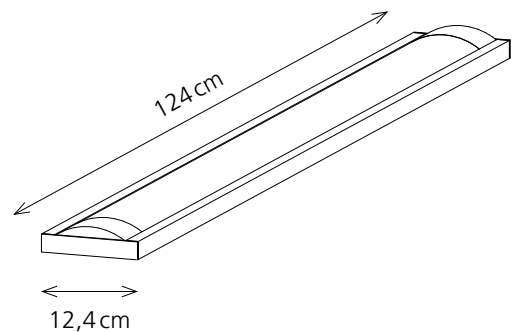

LED 40-124 Deckenleuchte

- Deckenleuchte mit LED Leuchtmittel zur direkten Deckenmontage
- Starkes, neutralweisses Licht für gute Ausleuchtung des Raums
- Flackerfreier Sofortstart der Leuchte dank LED
- Mit blendfreier Polycarbonat-Abdeckung
- Elegante Form, Metallgehäuse lichtgrau lackiert

Technische Daten

Leuchtmittel:	LED 40 W (2 x 20 W)
Spannung:	Input: AC 100–265 V / Output: DC 72–96 V
Lumen:	2800 Lumen
Kelvin Temperatur:	4000 Kelvin (neutralweiss)
Brenndauer:	30 000 Stunden
Dimension:	124 cm Länge x 12,4 cm Breite x 4,6 cm Höhe
Nettogewicht:	800 g
Material:	Metall, Kunststoff
Verpackung:	weisse Verpackung mit farbiger Etikette