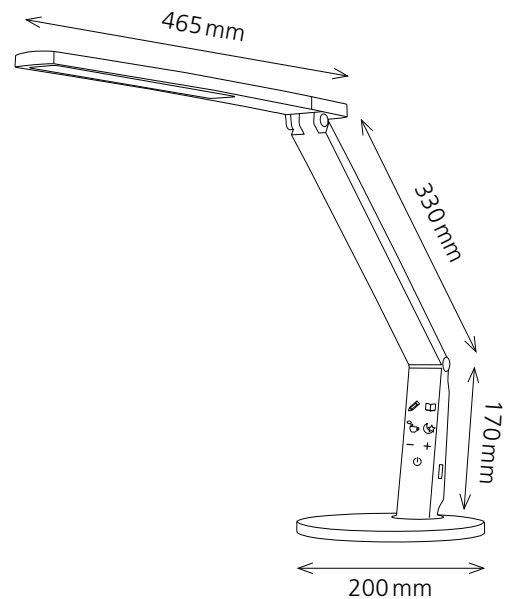

Technische Daten

Leuchtmittel:	LED 10W
Gewichteter Energieverbrauch:	10 kWh/1000 h
Spannung:	Input: AC 100–240V/Output: DC 24V
Lichtstrom:	741 Lumen
Lichtausbeute:	71 Lumen/Watt
Farbtemperatur:	2700–6400 Kelvin
Max. Beleuchtungsstärke:	1700 Lux (Lichtpunkthöhe 40 cm ab Tischoberfläche)
Farbwiedergabeindex (Ra):	87
Brenndauer:	40 000 Stunden
Ausladung:	max. 650 mm
Höhe:	max. 540 mm
Armlänge:	170 mm x 330 mm
Leuchtenfuss:	Ø 200 mm
Leuchtenkopf:	465 mm Länge x 44 mm Breite
Nettogewicht:	1.4 kg
Material:	ABS, Metall
Verpackung:	farbige Verkaufsverpackung

Artikel-Nummer:	h5010667 anthrazit h5010668 silber 41-5010.669 champagner
------------------------	--

Elektrische und photometrische Daten geprüft durch das Testzentrum „Swiss Alpine Laboratories for Testing of Energy Efficiency“ (S.A.L.T.) an der Hochschule für Technik und Wirtschaft (HTW) Chur, Schweiz.