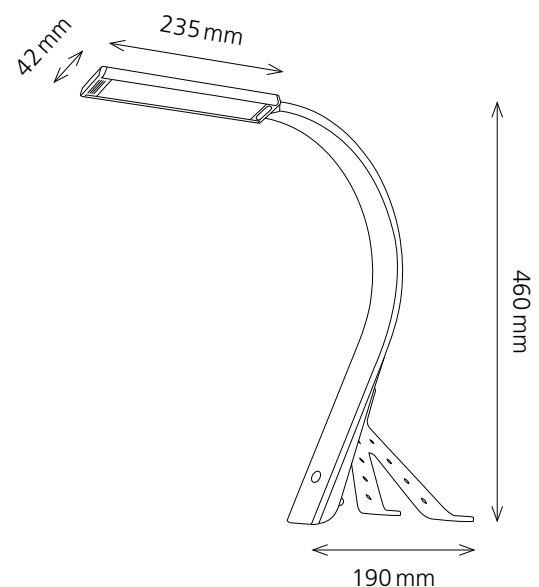

LED Swing

- LED Leuchte in edler, geschwungener Form
- 5-Stufen-Dimmer mit Memory-Funktion
- Leuchtenkopf kann in der Längsachse gedreht werden
- Schwerer und stabiler Standfuss
- Aus hochwertigem Aluminium, Eisen und ABS

Technische Daten

Leuchtmittel:	LED 10 W
Gewichteter Energieverbrauch:	10 kWh/1000 h
Spannung:	Input: AC 100–240V/Output: DC 12 V
Lichtstrom:	663 Lumen
Lichtausbeute:	65 Lumen/Watt
Kelvin Temperatur:	4200 Kelvin (neutralweiss)
Max. Beleuchtungsstärke:	953 Lux (Lichtpunkthöhe 45 cm ab Tischoberfläche)
Farbwiedergabeindex (Ra):	85
Brenndauer:	50 000 Stunden
Ausladung:	280 mm
Höhe:	460 mm
Leuchtenfuss:	172 mm Breite x 150 mm Höhe
Leuchtenkopf:	235 mm Länge x 42 mm Breite
Nettogewicht:	1.35 kg
Material:	Aluminium, Eisen, ABS
Verpackung:	farbige Verkaufsverpackung

Artikel-Nummer: 41-5010.690 schwarz