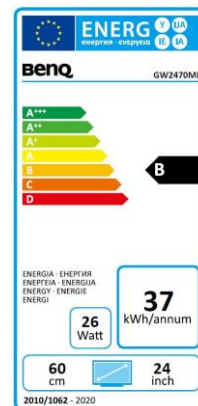

## BenQ GW2470ML

60,45 cm / 23,8" VA LED-Display

- Low Blue Light Plus
- Betrachtungswinkel 178°/178°
- Statischer Kontrast 3000:1
- Slim Bezel
- HDMI

LowBlueLight<sup>+</sup>

VA LED

	Modell : GW2470ML
	Art. Nr. / EAN Code : 9H.LG7LA.TBE / 471 8755 06849 2
<b>Panel</b>	Typ : 60,45 cm / 23,8" Wide (AMVA+ Panel)
	Physikalische Auflösung : 1920 x 1080 Full-HD - 1080p / 16:9
	Pixelabstand : 0,274 mm
	Bilddiagonale / -fläche (B x H) : 604,5 mm / 527 x 296 mm
	Max. Farbtiefe : 16,7 Mio.
	Panel : 8 Bit
	Betrachtungswinkel H, V (CR>10) : 178° / 178°
	Kontrast (statisch) : 3000:1
	Kontrast (dynamisch) : 20 Mio.:1
	Helligkeit : 250 cd/m <sup>2</sup>
	Reaktionszeit : 4 ms (GtG)
<b>Eingänge</b>	HDMI Buchse : HDMI™
	15 Pin D-Sub Buchse : RGB Analog
	DVI Buchse : DVI-D (mit HDCP-Unterstützung)
	Audioanschluss : Ja
	Eingangsfrequenz H / V : 30 ~ 83 kHz / 50 ~ 76 Hz
<b>Bildkontrollen</b>	Bedienelemente : Ein/Aus Schalter, 4 Tasten OSD, Auto Taste
	Funktionen : Kontrast, Helligkeit, Schärfe, vertikale und horizontale Bildlage, Phase, Pixelclock, 1 Benutzer 3 vorprogrammierte Farbtemperaturen, Farbgewichtung, Sprachauswahl (17 Sprachen), OSD (Position, Anzeigezeit), Eingangsquelle, Werkseinstellungen, Anzeigeinformation
<b>Extras</b>	Bildqualität : Flicker Free / Low Blue Light Plus
	Lautsprecher : 2x 1 Watt
	Sicherung : Kensington Lock
	Halterung VESA : 100 mm x 100 mm
	Neigebereich : -5° / +20° vorne/hinten
<b>Energie</b>	Netzadapter : internes Netzteil
	Betriebsspannung : 90 ~ 264 VAC / 47 ~ 63 Hz
	Leistungsaufnahme (base on Energy Star) : ≤ 23 W
	Stromsparmmodus : < 0,5 W
<b>Zertifizierungen</b>	Sicherheit : CE
	Ergonomie : TÜV Bauart, TCO 6.0
	Umwelt : Energy Star 6.0, EPEAT Silber
<b>Umgebung</b>	Betrieb : + 5 ~ +40°C ; 20 ~ 90% Luftfeuchtigkeit
	Lagerung : -20 ~ +60°C ; 10 ~ 90% Luftfeuchtigkeit
<b>Eigenschaften</b>	Gewicht netto : 4,1 kg
	Gehäusefarbe : Schwarz
	Größe mit / ohne Fuß (H x B x T) : 425 x 553 x 189 / 329 x 553 x 51 mm
	Mitgeliefertes Zubehör : Netz-, VGA-, HDMI- Kabel, Kurzanleitung, CD-Manual
	Garantie und Service : 2 Jahre Vor-Ort-Austausch-Service