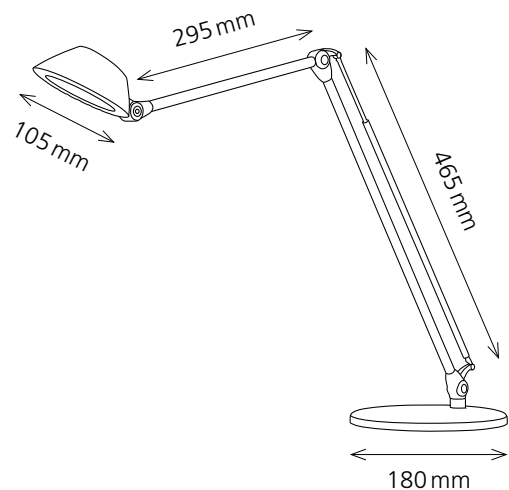

LED Blossom

- Professionelle LED-Arbeitsplatzleuchte
- 5-Stufen-Dimmer am Leuchtenkopf inklusiv Memory-Funktion
- Doppelarm für grosse Ausladung
- Vielfältig verstellbarer Leuchtenkopf zum optimalen Ausrichten des Lichts
- Klares, neutralweisses Licht

Technische Daten

| | |
|-------------------------------|---|
| Leuchtmittel: | LED 5 W |
| Gewichteter Energieverbrauch: | 7 kWh/1000 h |
| Spannung: | Input: AC 100–240V/Output: DC 12 V |
| Lichtstrom: | 372 Lumen |
| Lichtausbeute: | 56 Lumen/Watt |
| Kelvin Temperatur: | 4000 Kelvin (neutralweiss) |
| Max. Beleuchtungsstärke: | 1218 Lux (Lichtpunkthöhe 40 cm ab Tischoberfläche) |
| Farbwiedergabeindex (Ra): | 95 |
| Brenndauer: | 20000 Stunden |
| Ausladung: | max. 770 mm |
| Höhe: | max. 750 mm |
| Armlänge: | 465 mm x 295 mm |
| Leuchtenfuss: | Ø 180 mm |
| Leuchtenkopf: | Ø 105 mm |
| Nettogewicht: | 1.15 kg |
| Material: | Aluminium, Stahl, PC |
| Verpackung: | farbige Verkaufsverpackung |