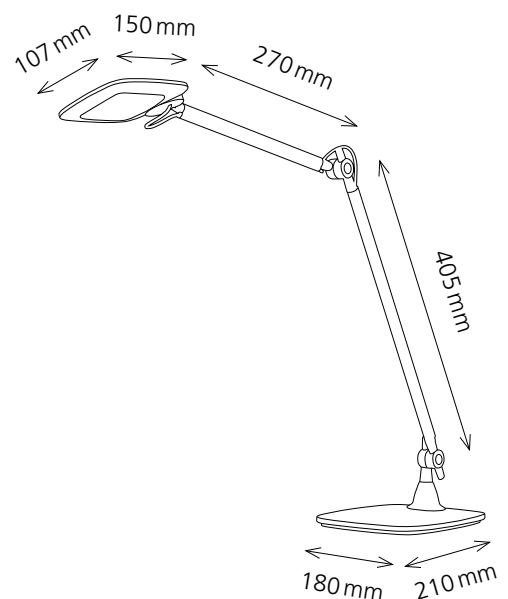

## LED E-Motion

- **Moderne LED Leuchte aus Aluminium und ABS**
- **Ein- und Ausschalten durch Handbewegung dank Sensorschalter am Kopf**
- **Stufenlos dimmbar inkl. Memory-Funktion**
- **3 verschiedene Stufen der Farbtemperatur wählbar (3300, 5000 und 6500 Kelvin)**
- **Kopf in alle Richtungen drehbar dank Kugelgelenk**

### Technische Daten

Leuchtmittel:	LED 10 W
Gewichteter Energieverbrauch:	10 kWh/1000 h
Spannung:	Input: AC 100–240 V/Output: DC 12 V
Lichtstrom:	585 Lumen
Lichtausbeute:	68 Lumen/Watt
Kelvin Temperatur:	3300–6500 Kelvin
Max. Beleuchtungsstärke:	1408 Lux (Lichtpunkthöhe 40 cm ab Tischoberfläche)
Farbwiedergabeindex (Ra):	76
Brenndauer:	20000 Stunden
Ausladung:	max. 650 mm
Höhe:	max. 750 mm
Armlänge:	405 mm x 270 mm
Leuchtenfuß:	210 mm Länge x 180 mm Breite
Leuchtenkopf:	150 mm Länge x 107 mm Breite
Nettogewicht:	1.45 kg
Material:	Aluminium, ABS
Verpackung:	farbige Verkaufsverpackung