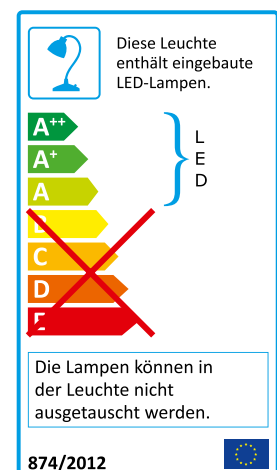

## LED E-Motion

- **Moderne LED Leuchte aus Aluminium und ABS**
- **Ein- und Ausschalten durch Handbewegung dank Sensorschalter am Kopf**
- **Stufenlos dimmbar inkl. Memory-Funktion**
- **3 verschiedene Stufen der Farbtemperatur wählbar (3300, 5000 und 6500 Kelvin)**
- **Kopf in alle Richtungen drehbar dank Kugelgelenk**

### Technische Daten

Leuchtmittel:	LED 10 W
Gewichteter Energieverbrauch:	10 kWh/1000 h
Spannung:	Input: AC 100–240 V/Output: DC 12 V
Lichtstrom:	585 Lumen
Lichtausbeute:	68 Lumen/Watt
Kelvin Temperatur:	3300–6500 Kelvin
Max. Beleuchtungsstärke:	1408 Lux (Lichtpunkthöhe 40 cm ab Tischoberfläche)
Farbwiedergabeindex (Ra):	76
Brenndauer:	20000 Stunden
Ausladung:	max. 650 mm
Höhe:	max. 750 mm
Armlänge:	405 mm x 270 mm
Leuchtenfuß:	210 mm Länge x 180 mm Breite
Leuchtenkopf:	150 mm Länge x 107 mm Breite
Nettogewicht:	1.45 kg
Material:	Aluminium, ABS
Verpackung:	farbige Verkaufsverpackung

**Artikel-Nummer:** **41-5010.688 silber**  
**41-5010.689 weiss**

Elektrische und photometrische Daten geprüft durch das Testzentrum „Swiss Alpine Laboratories for Testing of Energy Efficiency“ (S.A.L.T.) an der Hochschule für Technik und Wirtschaft (HTW) Chur, Schweiz.