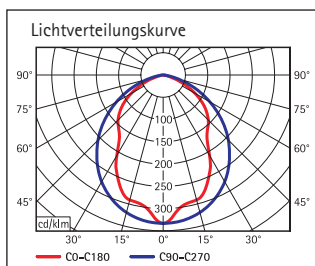

MAUL Energiespar-Tischleuchte MAULatlantic

- Beste Lichtausbeute im Preis-/Leistungsvergleich
- GS-Zeichen: Geprüfte Sicherheit
- Professionelle Arbeitsplatzleuchte, hohe Lichtqualität
- Zurückhaltend: Länglicher Leuchtenkopf und filigraner Parallelogramm-Arm fügen sich dezent in die Umgebung ein
- 3 Farben zur Auswahl: Weiß, schwarz oder Silber
- Technisches Sicherheitskonzept Made by MAUL
- Inklusive 11 Watt Energiespar-Leuchtmittel (Sockel G23), 6500 Kelvin, tageslichtweiß
- Die Leuchte wird verkauft mit einem Leuchtmittel der Effizienzklasse "A" (Spektrum A++ bis E)
- Gewichteter Energieverbrauch 14 kWh/1000h
- 8.000 Stunden Lebensdauer des Leuchtmittels
- Garantiert: Null Stromverbrauch im ausgeschalteten Zustand
- 1700 Lux Beleuchtungsstärke bei 35 cm Abstand, Lichtstrom 840 Lumen
- Armlänge unten 33 cm, oben 34 cm
- Leuchtenkopf ca. 36 x 7 cm
- Schalter am Leuchtenkopf für bequemes An- und Ausschalten
- Reflektor für optimale Lichtausnutzung
- Intertek GS-Zeichen
- Diese Leuchte ist geeignet für Leuchtmittel der Effizienzklassen A+ bis B
- Umweltschonende und sichere Verpackung, recycelbar

- Metall-Klemmfuß mit schreibstischschonender Unterlage (Klemmweite bis 5,5 cm). Höhe in normaler Arbeitsstellung 42 cm
- Garantie: 2 Jahre

Art.-Nr.	Farbe	EAN-Code	Zollcode	Leuchtmittel	Kabellänge ca.	Schutzklasse	VE	Packungsmaße/cm/VE	Gewicht/kg
821 35	02 weiß	4002390041324	94052099	828 12 05	1,8 m	II Eurostecker	1 St.	44,5 x 20,5 x 6,0	1,039
821 35	90 schwarz	4002390041331	94052099	828 12 05	1,8 m	II Eurostecker	1 St.	44,5 x 20,5 x 6,0	1,039
821 35	95 silber	4002390048118	94052099	828 12 05	1,8 m	II Eurostecker	1 St.	44,5 x 20,5 x 6,0	1,039