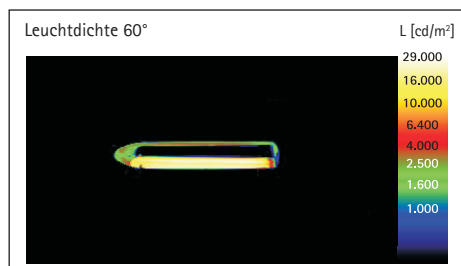

MAUL Energiespar-Tischleuchte MAULatlantic

- Beste Lichtausbeute im Preis-/Leistungsvergleich
- GS-Zeichen: Geprüfte Sicherheit
- Professionelle Arbeitsplatzleuchte, hohe Lichtqualität
- Zurückhaltend: Länglicher Leuchtenkopf und filigraner Parallelogramm-Arm fügen sich dezent in die Umgebung ein
- 3 Farben zur Auswahl: Weiß, schwarz oder Silber
- Technisches Sicherheitskonzept Made by MAUL
- Inklusive 11 Watt Energiespar-Leuchtmittel (Sockel G23), 6500 Kelvin, tageslichtweiß
- Die Leuchte wird verkauft mit einem Leuchtmittel der Effizienzklasse "A" (Spektrum A++ bis E)
- Gewichteter Energieverbrauch 14 kWh/1000h
- 8.000 Stunden Lebensdauer des Leuchtmittels
- Garantiert: Null Stromverbrauch im ausgeschalteten Zustand
- 1700 Lux Beleuchtungsstärke bei 35 cm Abstand, Lichtstrom 840 Lumen
- Armlänge unten 33 cm, oben 34 cm
- Leuchtenkopf ca. 36 x 7 cm
- Schalter am Leuchtenkopf für bequemes An- und Ausschalten
- Reflektor für optimale Lichtausnutzung
- Intertek GS-Zeichen
- Diese Leuchte ist geeignet für Leuchtmittel der Effizienzklassen A+ bis B
- Umweltschonende und sichere Verpackung, recycelbar

- Metall-Klemmfuß mit schreibstischschonender Unterlage (Klemmweite bis 5,5 cm). Höhe in normaler Arbeitsstellung 42 cm
- Garantie: 2 Jahre

Art.-Nr.	Farbe	EAN-Code	Zollcode	Leuchtmittel	Kabellänge ca.	Schutzklasse	VE	Packungsmaße/cm/VE	Gewicht/kg
821 35	02 weiß	4002390041324	94052099	828 12 05	1,8 m	II Eurostecker	1 St.	44,5 x 20,5 x 6,0	1,039
821 35	90 schwarz	4002390041331	94052099	828 12 05	1,8 m	II Eurostecker	1 St.	44,5 x 20,5 x 6,0	1,039
821 35	95 silber	4002390048118	94052099	828 12 05	1,8 m	II Eurostecker	1 St.	44,5 x 20,5 x 6,0	1,039