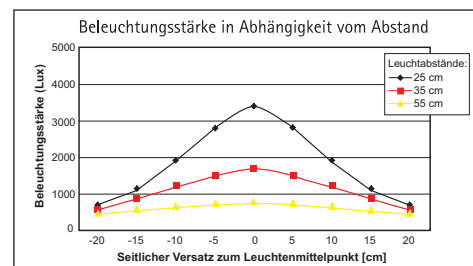

MAUL Energiespar-Tischleuchte MAULatlantic

- Beste Lichtausbeute im Preis-/Leistungsvergleich
- GS-Zeichen: Geprüfte Sicherheit
- Professionelle Arbeitsplatzleuchte, hohe Lichtqualität
- Zurückhaltend: Länglicher Leuchtenkopf und filigraner Parallelogramm-Arm fügen sich dezent in die Umgebung ein
- 3 Farben zur Auswahl: Weiß, schwarz oder Silber
- Technisches Sicherheitskonzept Made by MAUL
- Inklusive 11 Watt Energiespar-Leuchtmittel (Sockel G23), 6500 Kelvin, tageslichtweiß
- Die Leuchte wird verkauft mit einem Leuchtmittel der Effizienzklasse "A" (Spektrum A++ bis E)
- Gewichteter Energieverbrauch 14 kWh/1000h
- 8.000 Stunden Lebensdauer des Leuchtmittels
- Garantiert: Null Stromverbrauch im ausgeschalteten Zustand
- 1700 Lux Beleuchtungsstärke bei 35 cm Abstand, Lichtstrom 840 Lumen
- Armlänge unten 33 cm, oben 34 cm
- Leuchtenkopf ca. 36 x 7 cm
- Schalter am Leuchtenkopf für bequemes An- und Ausschalten
- Reflektor für optimale Lichtausnutzung
- Intertek GS-Zeichen
- Diese Leuchte ist geeignet für Leuchtmittel der Effizienzklassen A+ bis B
- Umweltschonende und sichere Verpackung, recycelbar

- Metall-Klemmfuß mit schreibstischschonender Unterlage (Klemmweite bis 5,5 cm). Höhe in normaler Arbeitsstellung 42 cm
- Garantie: 2 Jahre

Art.-Nr.	Farbe	EAN-Code	Zollcode	Leuchtmittel	Kabellänge ca.	Schutzklasse	VE	Packungsmaße/cm/VE	Gewicht/kg
821 35	02 weiß	4002390041324	94052099	828 12 05	1,8 m	II Eurostecker	1 St.	44,5 x 20,5 x 6,0	1,039
821 35	90 schwarz	4002390041331	94052099	828 12 05	1,8 m	II Eurostecker	1 St.	44,5 x 20,5 x 6,0	1,039
821 35	95 silber	4002390048118	94052099	828 12 05	1,8 m	II Eurostecker	1 St.	44,5 x 20,5 x 6,0	1,039