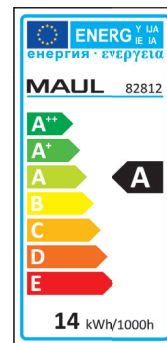

MAUL Energiespar-Tischleuchte MAULatlantic

- Beste Lichtausbeute im Preis-/Leistungsvergleich
- GS-Zeichen: Geprüfte Sicherheit
- Professionelle Arbeitsplatzleuchte, hohe Lichtqualität
- Zurückhaltend: Länglicher Leuchtenkopf und filigraner Parallelogramm-Arm fügen sich dezent in die Umgebung ein
- 3 Farben zur Auswahl: Weiß, schwarz oder Silber
- Technisches Sicherheitskonzept Made by MAUL
- Inklusive 11 Watt Energiespar-Leuchtmittel (Sockel G23), 6500 Kelvin, tageslichtweiß
- Die Leuchte wird verkauft mit einem Leuchtmittel der Effizienzklasse "A" (Spektrum A++ bis E)
- Gewichteter Energieverbrauch 14 kWh/1000h
- 8.000 Stunden Lebensdauer des Leuchtmittels
- Garantiert: Null Stromverbrauch im ausgeschalteten Zustand
- 1700 Lux Beleuchtungsstärke bei 35 cm Abstand, Lichtstrom 840 Lumen
- Armlänge unten 33 cm, oben 34 cm
- Leuchtenkopf ca. 36 x 7 cm
- Schalter am Leuchtenkopf für bequemes An- und Ausschalten
- Reflektor für optimale Lichtausnutzung
- Intertek GS-Zeichen
- Diese Leuchte ist geeignet für Leuchtmittel der Effizienzklassen A+ bis B
- Umweltschonende und sichere Verpackung, recycelbar

- Metall-Klemmfuß mit schreibstischschonender Unterlage (Klemmweite bis 5,5 cm). Höhe in normaler Arbeitsstellung 42 cm
- Garantie: 2 Jahre

Art.-Nr.	Farbe	EAN-Code	Zollcode	Leuchtmittel	Kabellänge ca.	Schutzklasse	VE	Packungsmaße/cm/VE	Gewicht/kg
821 35	02 weiß	4002390041324	94052099	828 12 05	1,8 m	II Eurostecker	1 St.	44,5 x 20,5 x 6,0	1,039
821 35	90 schwarz	4002390041331	94052099	828 12 05	1,8 m	II Eurostecker	1 St.	44,5 x 20,5 x 6,0	1,039
821 35	95 silber	4002390048118	94052099	828 12 05	1,8 m	II Eurostecker	1 St.	44,5 x 20,5 x 6,0	1,039